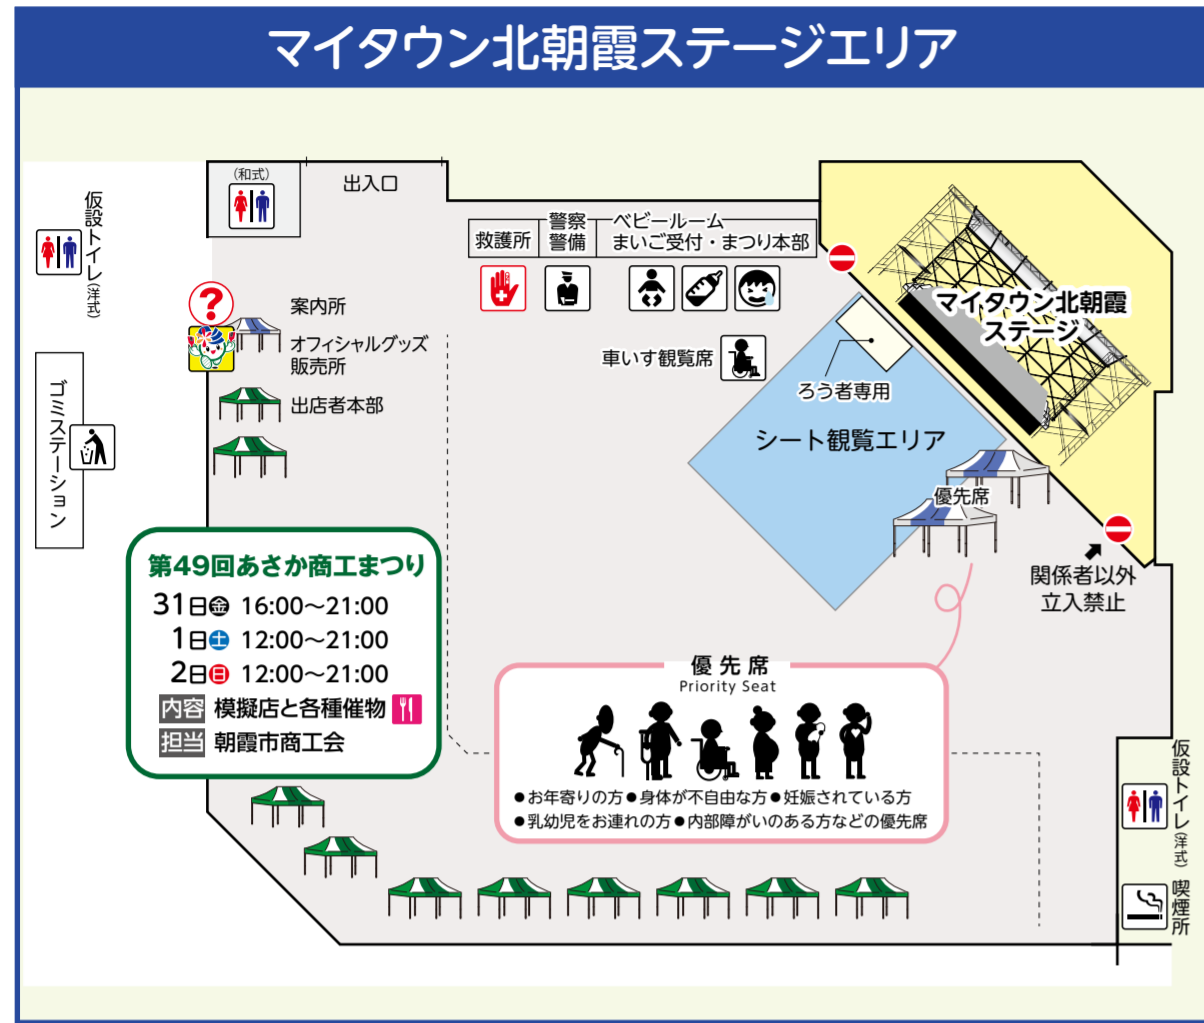

Coldドリンク&フード 1日(土)・2日(日) 両日参加

十文字学園女子大学 食品開発学科
学生が開発した冷たい飲み物や食べ物販売します!
かわいいキッチンカーと一緒に写真撮影もしてくださいね!

東洋大学 霞祭実行委員会
夏といえばのかき氷に加えて、今年はお給描きせんべいとドリンクを販売します!
涼しさ満点、笑顔満点の屋台です!

北朝霞会場でのお願い

- ●三脚や日傘等を使用する場合は、まわりの迷惑にならないようご注意ください。
- ●ペットをお連れの方は、まわりの迷惑にならないようにご配慮をお願いします。
- ●シート観覧エリア内の立ち見およびシート敷き等による座席の確保はご遠慮ください。

*上記のような行為が見受けられた場合は、会場係員により声掛けをさせていただきます。

2 超熱いぜ!! 関八連劇場 演舞スケジュール

8月1日(土)

スタート時刻	チーム名
10:15	オープニング
10:20	黎霞
10:27	リゾンなるこ会飛鳥
10:34	黎舞-Live-
10:41	ちゃきる
10:48	朝霞なるこ遊和会
10:55	富士見町内会武蔵(武州武蔵)
11:02	若樺-wakakeyaki-
11:09	東京学生'生っ粋'
11:16	霞童
11:23	溝沼連合町内会「朝霞溝連」
11:30	夏舞徒
12:00	白縫
12:07	溝沼連合町内会「朝霞溝連」
12:14	横浜百姫隊
12:21	陵-RYO-
12:28	RIKIOH
12:35	夏舞徒
12:42	鳳蘭~おうらん~
12:49	栄町なるこ会「栄華」
12:56	CHIよREN北天魁
13:03	朝霞鳴子一族め組
13:10	翔笑伝
13:17	朝霞三中鳴子みつばち
13:24	湊や
13:31	じゃめだるま
13:38	チーム龍舞隊福城
13:45	GARAN43/35'
13:52	藤折宿町内会「紅蓮」
14:00	黎舞-Live- asaka華撃団
14:07	爽笑爛漫
14:14	リゾンなるこ会飛鳥
14:21	天嵩~Amata~
14:28	宮戸青嵐
14:35	七色七味
14:42	粋
14:49	わかば連
14:56	舞い踊れ!けやきっ子(朝霞五小)
15:03	時遊
15:10	彩嵐風
15:17	黎霞
15:24	東京農業大学YOSAKOIソーラン同好会「百笑」
15:31	力鼓舞
15:38	あらかわ
15:45	桜華
15:52	朝霞なるこ遊和会
16:00	ちゃきる
16:07	遊人
16:14	黎舞-Live- asaka華撃団
16:21	妃龍
16:28	黎霞
16:35	東京農業大学YOSAKOIソーラン同好会「百笑」
16:42	踊乱舞
16:49	おどりびと
16:56	朝霞なるこ遊和会
17:03	朝霞旋華
17:10	よさねり☆SPARKLE☆
17:17	てんしゃばフェスタ踊り子隊
17:24	東京よさこい「池袋ヴィーナス」
17:31	警察歌

Final Again とは...
昨年のファイナルステージ審査進出チームが、関八連劇場のオープニングを飾ります。今年のファイナルステージへの期待を込めて、ぜひご覧ください!

8月2日(日)

スタート時刻	チーム名
12:21	朝霞なるこ人魚姫
12:28	朝霞いぶき
12:35	桜華
12:42	あらかわ
12:49	力鼓舞
12:56	爽笑爛漫
13:03	彩嵐風
13:10	時遊
13:17	朝霞第二中学校 双葉
13:24	朝霞YOSAKOIソーランサークル鳳遙恋
13:31	霞童
13:38	東京学生'生っ粋'
13:45	若樺-wakakeyaki-
13:52	立教大学よさこい連百合文珠
13:59	立教大学よさこい連百合文珠
14:06	富士見町内会武蔵(武州武蔵)
14:13	笑輪>Show Ring-
14:20	湊や
14:27	じゃめだるま
14:34	チーム龍舞隊福城
14:41	GARAN43/35'
14:48	藤折宿町内会「紅蓮」
14:55	四市キッズダンス(C級グランプリ優勝チーム)
15:02	黎舞-Live-
15:09	朝霞なるこ遊和会
15:16	ちゃきる
15:23	遊人
15:30	黎舞-Live- asaka華撃団
15:37	妃龍
15:44	黎霞
15:51	東京農業大学YOSAKOIソーラン同好会「百笑」
15:58	踊乱舞
16:05	おどりびと
16:12	朝霞なるこ遊和会
16:19	朝霞旋華
16:26	よさねり☆SPARKLE☆
16:33	てんしゃばフェスタ踊り子隊
16:40	東京よさこい「池袋ヴィーナス」
16:47	警察歌

リトル・フェスタ25 とは...
踊り子人数が25名以下の少人数チーム対象の参加枠の予定です!
大人数チームに負けたくない迫力ある演舞をぜひご覧ください!!

1 マイタウン北朝霞ステージ 演舞スケジュール

7月31日(金) 前夜祭

スタート時刻	チーム名
17:00	開会式
17:14	和太鼓 燈(和太鼓演奏)
18:10	遊人
18:17	朝霞なるこ人魚姫
18:24	霞童
18:31	朝霞いぶき
18:38	朝霞翔舞
18:45	若樺-wakakeyaki-
18:52	リゾンなるこ会飛鳥
18:59	東京学生'生っ粋'
19:06	粋
19:13	朝霞鳴子一族め組
19:20	焰八
19:27	宮戸青嵐
19:34	東南部町内会「若輝」
19:41	音鳴會
19:48	陵-RYO-
19:55	法政大学YOSAKOIソーランサークル鳳遙恋
20:02	溝沼連合町内会「朝霞溝連」
20:09	夏舞徒
20:16	朝霞なるこ遊和会
20:23	富士見町内会武蔵(武州武蔵)
20:30	黎霞
20:37	関八州よさこいフェスタ連絡協議会連合チーム
20:44	総踊り