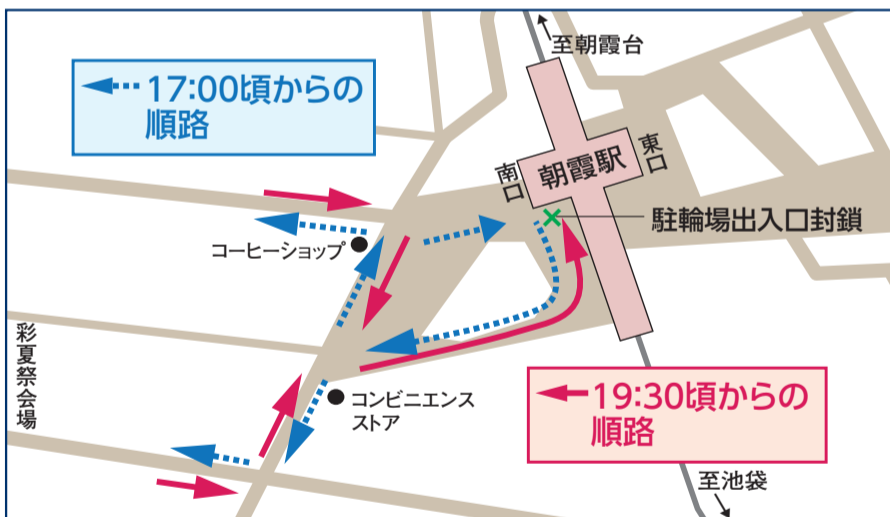

テイシン警備(株)

(有)志木合同タクシー

朝霞会場周辺交通規制情報

車両通行禁止区域 **臨時駐輪場**

車両通行禁止時間 (緑の道)
8月4日(金) 16:00~20:00

車両通行禁止時間 (赤の道)
8月5日(土) 12:00~21:30
8月6日(日) 12:00~19:30
花火が荒天順延の場合
8月6日(日)12:00~21:30

車両通行禁止時間 (青の道)
8月5日(土) 17:00~21:30
花火が荒天順延の場合
8月6日(日)17:00~21:30

車両通行禁止時間 (紫の道)
8月5日(土) 16:00~21:30
花火が荒天順延の場合
8月6日(日)16:00~21:30

車両通行禁止時間 (黄色の道)
8月5日(土) 19:30~21:30
花火が荒天順延の場合
8月6日(日)19:30~21:30

- 会場内は自転車等での通行はできません。
- 自転車でご来場の場合は、臨時駐輪場をご利用ください。

※周辺の交通事情等により、交通規制時間は変更となる場合があります。

交通規制に伴い、バスの運行経路が変更になります
西武バス・国際興業バス・市内循環バスの運行経路が変更になります。詳しくは、バス停留所の掲示、各バス会社のホームページでご確認ください。

8月5日(土) 朝霞駅付近の歩行者通行案内 ※花火が荒天順延の場合は8月6日(日)

17:00頃から 駅南口ロータリーは、駅から線路沿いにコンビニエンスストア側へ向かって、一方通行になります。

19:30頃から 駅南口ロータリーは、コンビニエンスストア側から線路沿いに駅へ向かって、一方通行になります。

- 打ち上げ花火当日、駅周辺は大変混雑します。事故防止のため誘導員の指示に従って通行してください。
- 切符購入やICカードへのチャージは、必ず事前をお願いします。
- 駅をご利用の際は、整列入場にご協力ください。
- 一方通行の時間帯は、×印の地下駐輪場出入口を封鎖します。
- 混雑緩和のため、駅改札口付近および駅ロータリー内での待ち合わせはおやめください。

10万円以上 20万円未満

出雲大社埼玉分院
大村商事(株)
株 葵石材
株 ラビックス
775ライブリーFM
医 塩味病院・介護老人保健施設ケアライフ朝霞
株 グッドフィールド
大東ガス(株)
アクアイースト(株)
TMGあさか医療センター
(一社)朝霞地区医師会
朝霞厚生病院
MIZUHO GROUP
スリーアールハート
株 スクールベン
Cafeこりす
株 ちゅうでん
片山商事(株)
株 ムラクシ朝霞営業所
源興業(株)
栄町町内会
株 花輪式典
株 伸和熱処理
健康商事(株)
朝霞ロータリークラブ
(有)キーピング&トランスポートカンパニー&陵
朝霞ライオンズクラブ