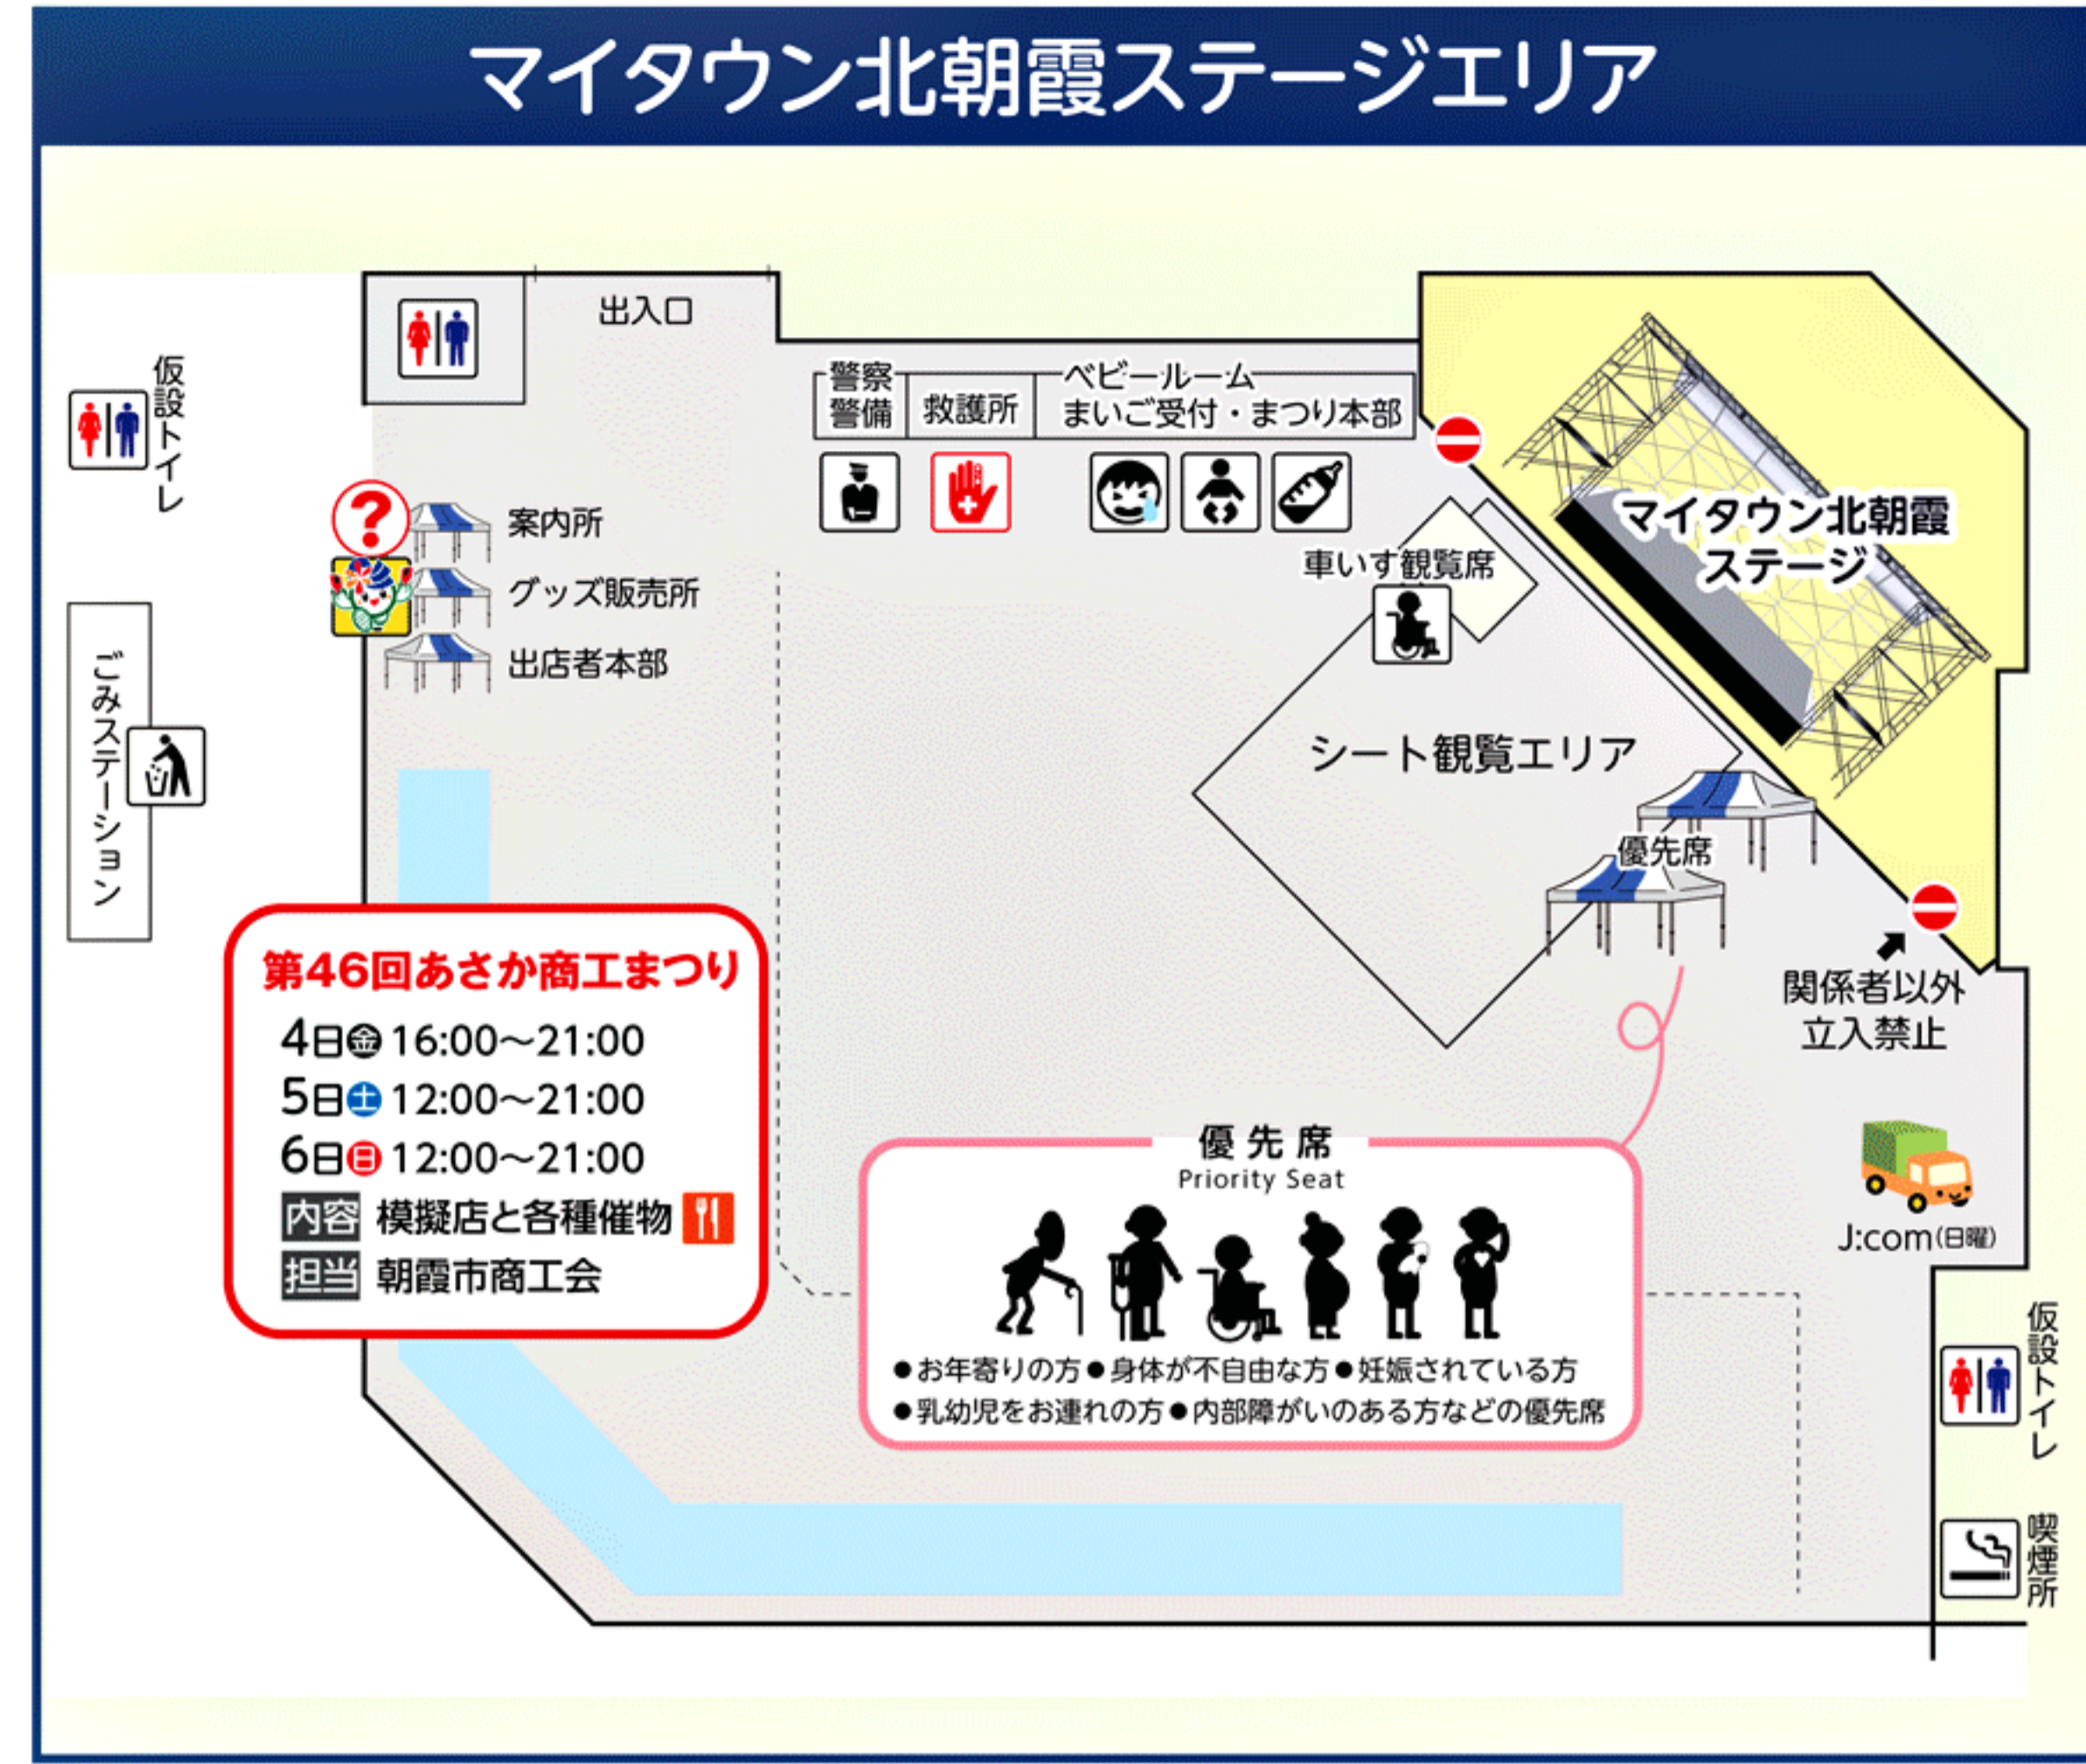

北朝霞会場 MAP / 演舞スケジュール

北朝霞会場でのお願い

- ●三脚や日傘等を使用する場合は、他のお客様のご迷惑にならないようご注意ください。
- ●ペットをお連れの方は、まわりの迷惑にならないようにご配慮をお願いします。
- ●シート観覧エリア内の立ち見及びシート敷き等による座席の確保はご遠慮ください。

※上記のような行為が見受けられた場合は、会場係員により声掛けをさせていただきます。

超熱いぜ!! 関八連劇場

前回に引き続き、産業文化センターとその周辺が熱い熱いまつり会場となります! 暑さに負けない熱い演舞や美味しいものをどうぞお楽しみください!

去年の様子、踊り子達が踊り出すと...

1 マイタウン北朝霞ステージ 演舞スケジュール

スタート時刻	チーム名
17:00	開会式
17:30	和太鼓演奏 [武蔵越生高校 和太鼓部「青龍」]
18:17	踊乱會
18:24	東京学生「生っ粋」
18:31	霞童
18:38	遊人
18:45	富士見町内会武蔵(武州武蔵)
18:52	なるこ連「若輝」
18:59	法政大学YOSAKOIソーランサークル鳳遙恋
19:06	音鳴會
19:13	黎霞
19:20	溝沼連合町内会「朝霞満連」
19:27	朝霞なるこ人魚姫・宮戸青嵐
19:34	リゾンなるこ会飛鳥
19:41	粋
19:48	朝霞 いびき
19:55	陵-RYO-
20:02	夏龍魂爽
20:09	若樺-wakakeyaki-
20:16	朝霞鳴子一族め組
20:23	夏舞徒
20:30	朝霞なるこ遊和会
20:40	総踊り

スタート時刻	チーム名
12:28	天嵩~Amata~
12:35	リゾンなるこ会飛鳥
12:42	妃龍
12:49	膝折宿町内会「紅蓮」
12:56	東京農業大学YOSAKOIソーラン部大黒天
13:03	遊人
13:10	音ら韻
13:17	踊乱會
13:24	鴉
13:31	朝霞なるこ遊和会
13:38	黎霞
13:45	笑輪>Show Ring-old's遊
13:52	asaka 華撃団
13:59	舞い踊れ!けやきっ子(朝霞五小)
14:13	朝霞三中鳴子みつばち
14:20	朝霞第五中学校
14:27	Summer Zipper 東京よさこいなるこ連「若輝」
14:48	勢や
15:02	朝霞なるこ人魚姫・宮戸青嵐
15:09	御心拍子 縁
15:16	CHIよREN北天魁
15:23	武蔵國よさこい連 一心
15:30	黎霞
15:37	笑n結
15:44	朝霞和樂
15:51	翔笑伝
15:58	粋
16:05	燦-SUN-
16:12	柴町なるこ会「栄華」
16:19	風蘭~おうらん~
16:26	吹奏楽演奏 [埼玉県西部消防音楽隊]
16:40	吹奏楽演奏 [朝霞市民吹奏楽団]
17:05	アフリカ音楽 [アフリカコーダー]
17:35	歌謡ショー「みつぎ愛」
18:05	大旗の競演
18:25	

2 超熱いぜ!! 関八連劇場 演舞スケジュール

スタート時刻	チーム名
18:50	CHIよREN北天魁
18:58	朝霞なるこ人魚姫・宮戸青嵐
19:06	襲雷舞踏団
19:14	夏舞徒
19:22	雅華組
19:30	若樺-wakakeyaki-
19:38	下野雷鳴's
19:46	遊人
19:54	ちばYOSA踊り子隊美&いおりず
20:02	富士見町内会武蔵(武州武蔵)
20:10	横浜百姫隊
20:18	溝沼連合町内会「朝霞満連」
20:26	ぞっこん町田'98
20:34	朝霞なるこ遊和会
20:42	REDA舞神楽
20:50	総踊り

スタート時刻	チーム名
12:00	大旗の競演
12:21	朝霞 いびき
12:28	REDA舞神楽
12:35	桜華
12:42	百華夢想 東京支部
12:49	朝霞鳴子一族め組
12:56	GARAN43/35'
13:03	肖武戯
13:10	北里大学よさこいチーム北里三陸湧昇龍
13:17	鳴子光丘
13:24	舞飛鳥
13:31	実践女子大学YOSAKOIソーラン部WING
13:38	无邪志町内 魁星
13:45	みちのくYOSAKOI THE!! 駆波'乱
13:52	SAMURAIよさびと
13:59	東京学生「生っ粋」
14:06	朝霞 旋華
14:13	RIKIOH
14:20	溝沼連合町内会「朝霞満連」
14:27	法政大学YOSAKOIソーランサークル鳳遙恋
14:34	富士見町内会武蔵(武州武蔵)
14:41	音鳴會
14:48	ちやきる
14:55	霞童
15:02	七色七味
15:09	なるたか
15:16	よさこい ときめき
15:23	J.C.O.M Presents スペシャルダンスショータイム
15:30	立教大学よさこい連百合文珠
15:37	若樺-wakakeyaki-
15:44	ソフトバンクよさこい部
15:51	夏龍魂爽
15:58	夏舞徒
16:05	陵-RYO-
16:12	ファイナルステージ審査&表彰式
16:19	総踊り
16:26	
16:33	
16:40	
16:47	
16:54	
17:01	

関八州交流グランドステージとは...

昨年の上位3チームを筆頭に、市内チームと市外チームの交流を目的に開催します。鳴子の華やかな演舞で、マイタウン北朝霞ステージを盛り上げます。ぜひ見に来てください!!