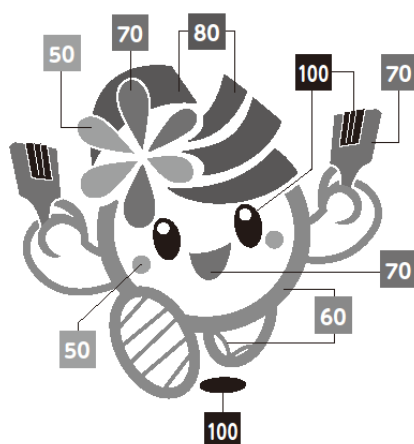

## 彩夏祭シンボルキャラクター「彩夏ちゃん」公式デザイン

1 彩夏ちゃん カラー

【赤 色】 M=100% Y=80%  
【オレンジ】 M=50% Y=80%  
【青 色】 C=100% M=85%  
【緑 色】 C=100% M=35%  
          Y=100% K=10%  
【黒 色】 K=100%

2 彩夏ちゃん グレースケール

※ 濃度数値は「%」

## 使用禁止例

次のような使用は、禁止します。

- たて・よこ比率が変わるなど彩夏ちゃんの図形を変形しているもの
- 体や髪型、鳴子など彩夏ちゃんの図形の一部を省略しているもの
- 彩夏ちゃんの図形の近くに別の図形を置いているもの
- 指定色以外を使うなど彩夏ちゃんの図形の色を変えているもの
- 顔の一部など、彩夏ちゃんの図形の一部しか使用していないもの
- 彩夏ちゃんの図形の一部が、別の図形などで隠れているもの
- 極端に小さなサイズ（高さ8mm未満）
- 立体物について、その表現が彩夏ちゃんの図形の立体物と認められないもの